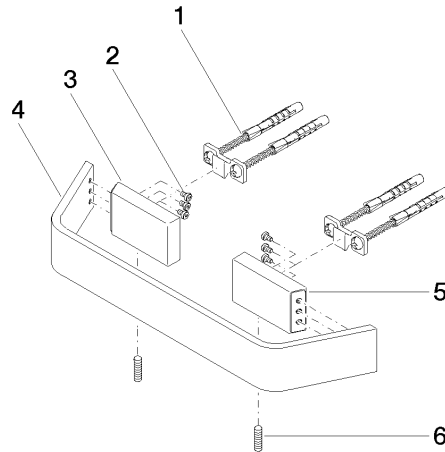

83 020 705

- gauge 200 mm
- width 273mm
- height 35 mm
- 70mm projection

	Chrome	83 020 705-00
	Brushed Platinum	83 020 705-06
	Dark Chrome	83 020 705-19
	Brushed Champagne (22kt Gold)	83 020 705-46
	Champagne (22kt Gold)	83 020 705-47
	Brushed Dark Platinum	83 020 705-99

83 020 705

mm [inches]

83 020 705

Parts for other finishes can be found here: [Brushed](#)
[Platinum](#)

Spare parts list

No.	Item Number	Name	Quantity used	Delivery time
1	05 17 20 758 00 90	fixing set	2	2
2	09 30 30 191 90	screw	6	2
3	08 17 70 500-00	holder	1	10
4	08 17 70 552-00	bar	1	10
5	08 17 70 501-00	holder	1	10
6	04 31 11 113 00 90	pin	1	2